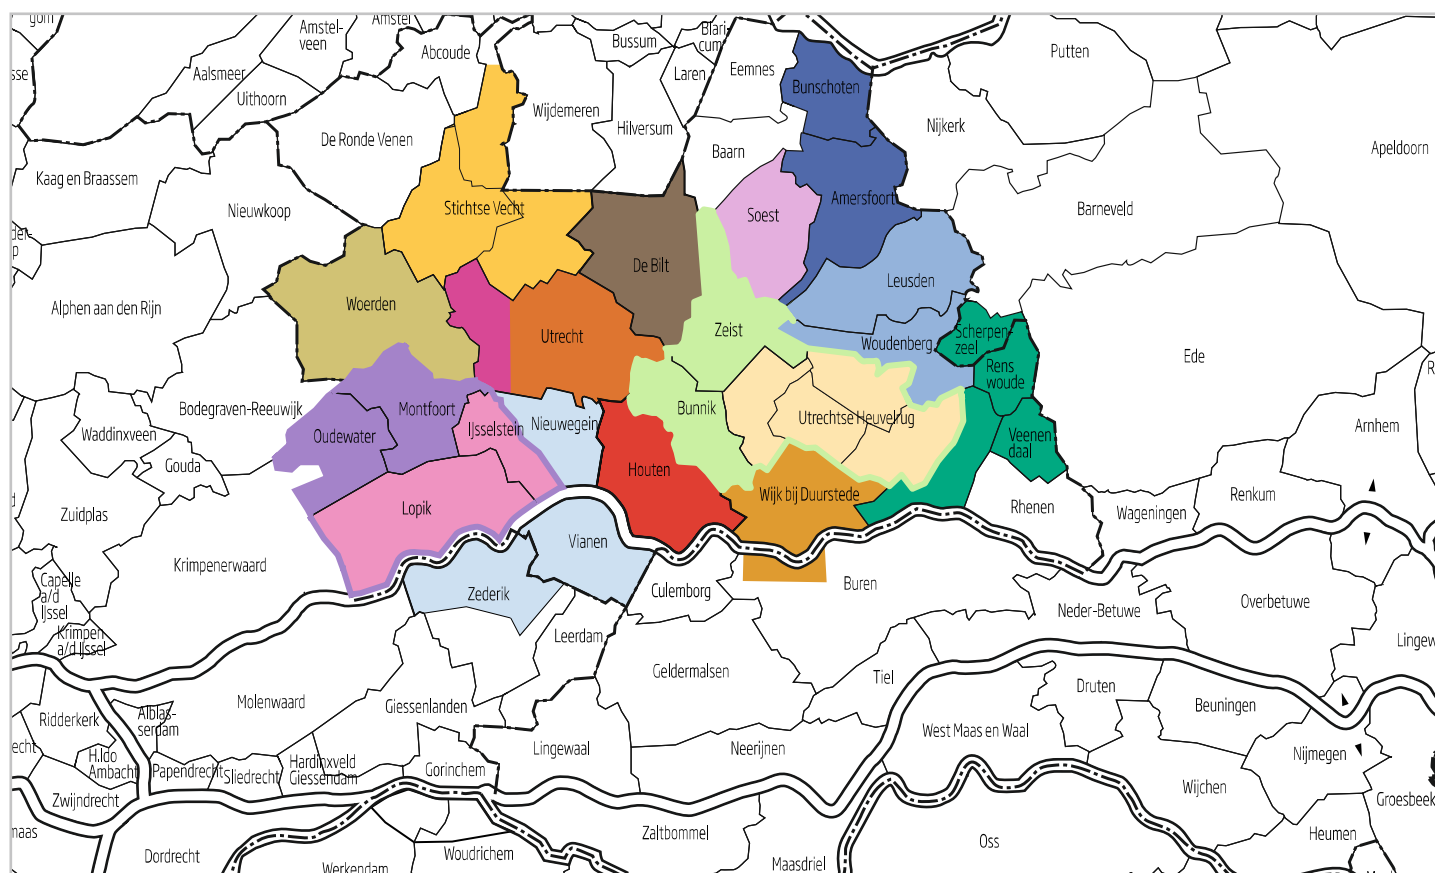

# VERSPREIDINGSGEBIED HUIS-AAN-HUISKRANTEN

Regio Utrecht

## Regio-overzicht

		Code	CPM	Oplage	Verschijndag	Sluittijd
	Amersfoort Nu	ANU	€ 23,50	73.500	woensdag	maandag 14.30 uur
	Biltsche Courant	BBC	€ 39,80	19.600	woensdag	maandag 14.30 uur
	De Brug Utrecht	BRU	€ 32,15	29.600	woensdag	dinsdag 9.30 uur
	De Molenkruier	MOK	€ 32,15	39.000	woensdag	dinsdag 9.30 uur
	De Nieuwsbode	NB	€ 39,80	54.300	woensdag	dinsdag 9.30 uur
	De Nieuwsbode editie Heuvelrug	NBH	€ 39,80	17.800	woensdag	dinsdag 9.30 uur
	De Nieuwsbode editie Zeist	NBZ	€ 39,80	36.500	woensdag	dinsdag 9.30 uur
	de Rijnpost	RP1	€ 32,15	39.600	woensdag	dinsdag 9.30 uur
	Leusden Nu	LNU	€ 32,15	16.200	woensdag	maandag 14.30 uur
	Soest Nu	SNU	€ 39,80	19.000	woensdag	maandag 14.30 uur
	Stadsblad Utrecht Stad	SBU	€ 23,50	111.100	woensdag	maandag 9.30 uur
	Stadsblad Utrecht Stad editie Noord	SUNT	€ 23,50	61.800	woensdag	maandag 9.30 uur
	Stadsblad Utrecht Stad editie Zuid	SUZT	€ 23,50	49.300	woensdag	maandag 9.30 uur
	Trefpunt Houten	TFP	€ 32,15	20.600	woensdag	dinsdag 9.30 uur
	Vechtstroom	VS	€ 32,15	28.600	woensdag	dinsdag 9.30 uur
	Wijkse Courant	WCT	€ 81,70	10.800	woensdag	dinsdag 9.30 uur
	Woerdense Courant	WOC	€ 39,80	23.800	woensdag	dinsdag 9.30 uur
	Zenderstreeknieuws	ZSN	€ 39,80	30.900	woensdag	dinsdag 9.30 uur
	Zenderstreeknieuws 1 editie IJsselstein/Lopik	ZN1	€ 39,80	20.700	woensdag	dinsdag 9.30 uur
	Zenderstreeknieuws 2 editie Montfoort/Oudewater	ZN2	€ 81,70	10.200	woensdag	dinsdag 9.30 uur