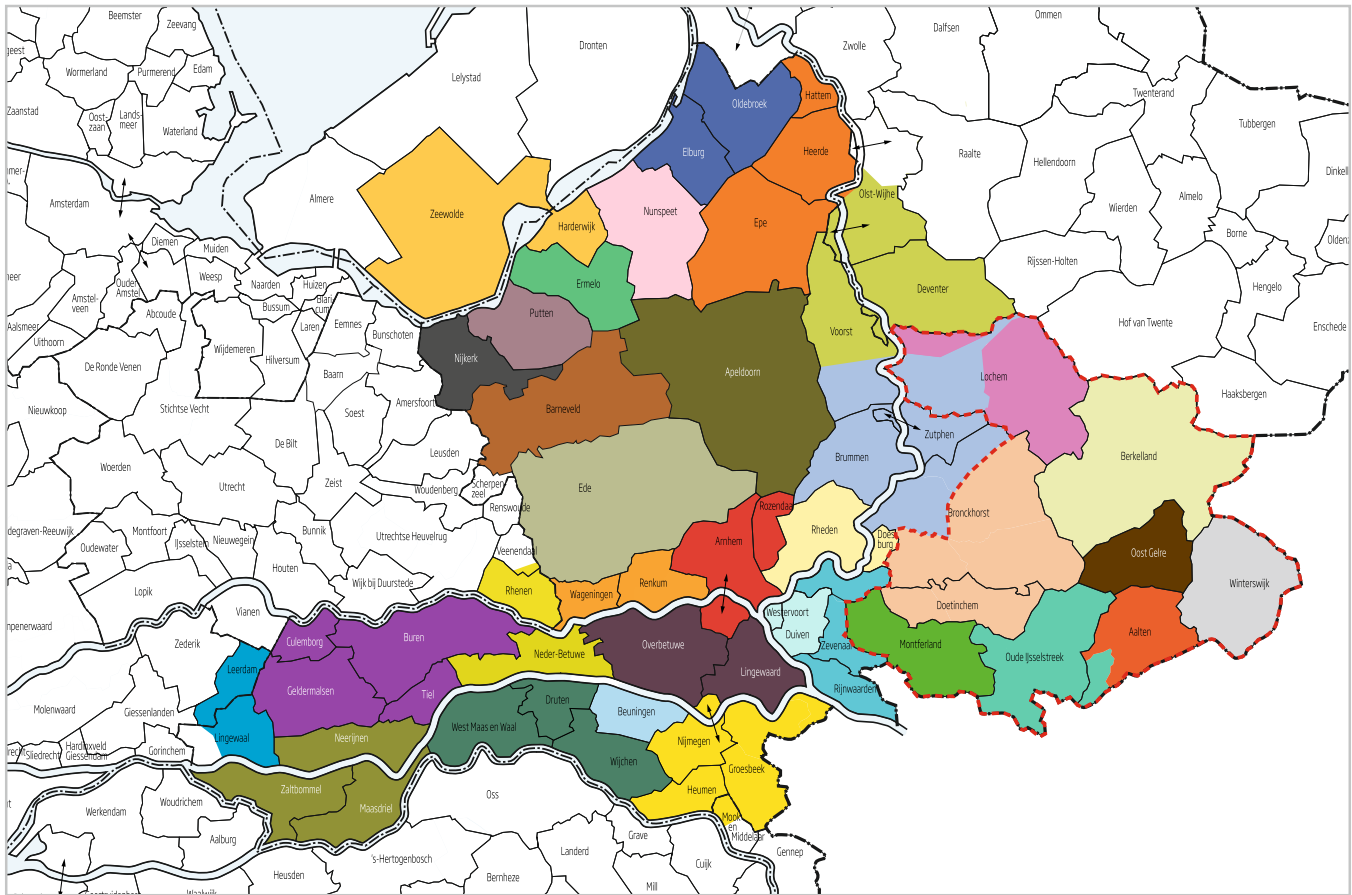

VERSPREIDINGSGBIED HUIS-AAN-HUISKRANTEN

Regio Gelderland

Regio-overzicht

	Gelderland	Code	CPM	Oplage	Verschijndag	Sluittijd
	Aalten Vooruit/de Band	AVO	€ 39,80	14.700	woensdag	maandag 9.30 uur
	Apeldoorns Stadsblad	ASA	€ 32,15	70.000	woensdag	maandag 9.30 uur
	Arnhemse Koerier	AKC	€ 32,15	82.100	woensdag	dinsdag 9.30 uur
	Barneveld Vandaag	BVV	€ 39,80	21.400	donderdag	woensdag 9.30 uur
	Berkelbode	BKB	€ 39,80	16.500	woensdag	maandag 14.30 uur
	Berkelland Nieuws	BKL	€ 32,15	20.300	dinsdag	maandag 9.30 uur
	De Betuwe Combinatie	BNK	€ 32,15	47.800	woensdag	maandag 9.30 uur
	De Brug Nijmegen	GNC	€ 32,15	112.700	woensdag	dinsdag 9.30 uur
	de Edese Post	EP1	€ 23,50	46.100	woensdag	maandag 9.30 uur
	Wageningen/Benekom/Renkum Combinatie	WBN	€ 32,15	37.400	woensdag	dinsdag 9.30 uur
	De Toren	TOR	€ 39,80	24.700	donderdag	woensdag 9.30 uur
	De Maas en Waalkanter	DWK	€ 32,15	35.400	woensdag	dinsdag 9.30 uur
	de Weekendkrant Doetinchem & Oude IJsselstreek	ZDO	€ 32,15	37.700	vrijdag	donderdag 9.30 uur
	de Weekkrant Oost Gelre	WLG	€ 32,15	13.100	woensdag	dinsdag 9.30 uur
	de Zakengids Tiel	ZGC	€ 23,50	53.200	woensdag	dinsdag 9.30 uur
	Doetinchem Combinatie	DVI	€ 32,15	42.500	woensdag	maandag 9.30 uur
	Duiven Post/Westervoort Post	DWP	€ 32,15	17.600	woensdag	maandag 14.30 uur
	Je doet 't in de Achterhoek	ACHT	€ 32,15	155.800	dinsdag woensdag	maandag 9.30 uur